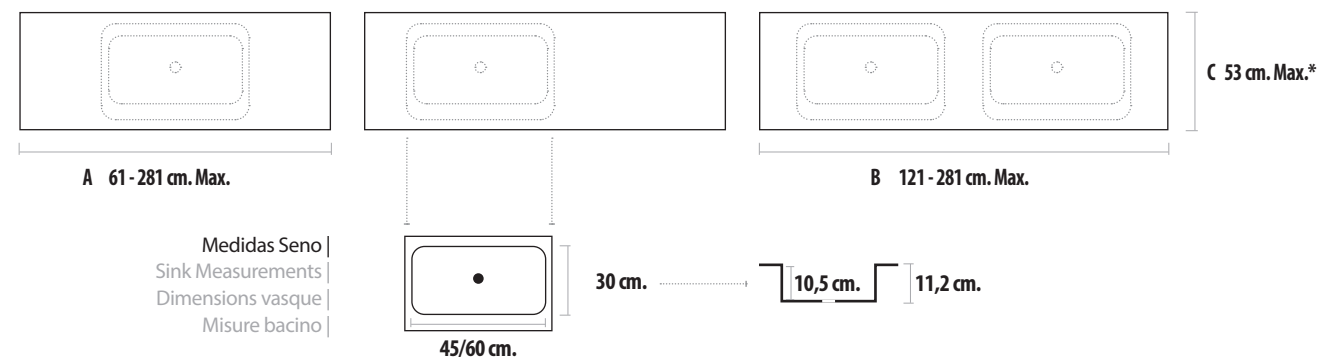

TECHNICAL INFORMATION | INFORMATION TECHNIQUE | INFORAMAZIONE TECNICHE

Acabados |

Finishing | Finition | Finitura: SOFT

Color |

Color | Couleur | Colori: CLASSIC WHITE

Medidas |

Measures | Mesures | Misure

Encimera a medida estandar | Standard customized countertop | Plan de salle de bains sur mesure standard | Top su misura standard