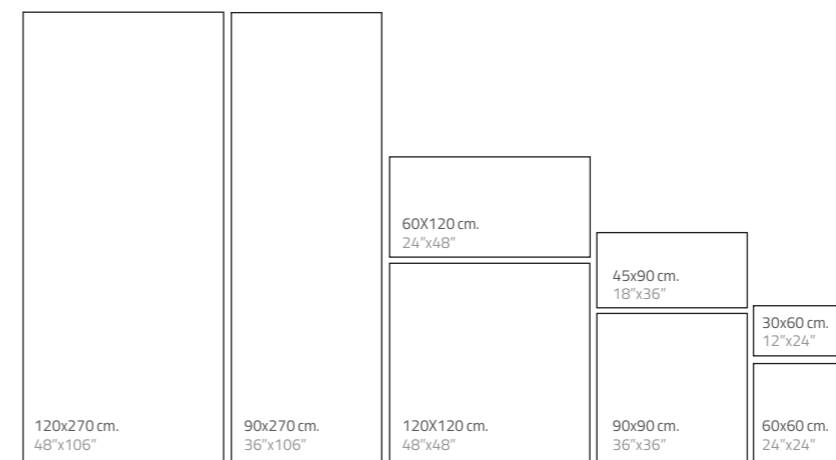

New Stone Anthracite 90x270 (36"x106")

Available Sizes / Formatos Disponibles