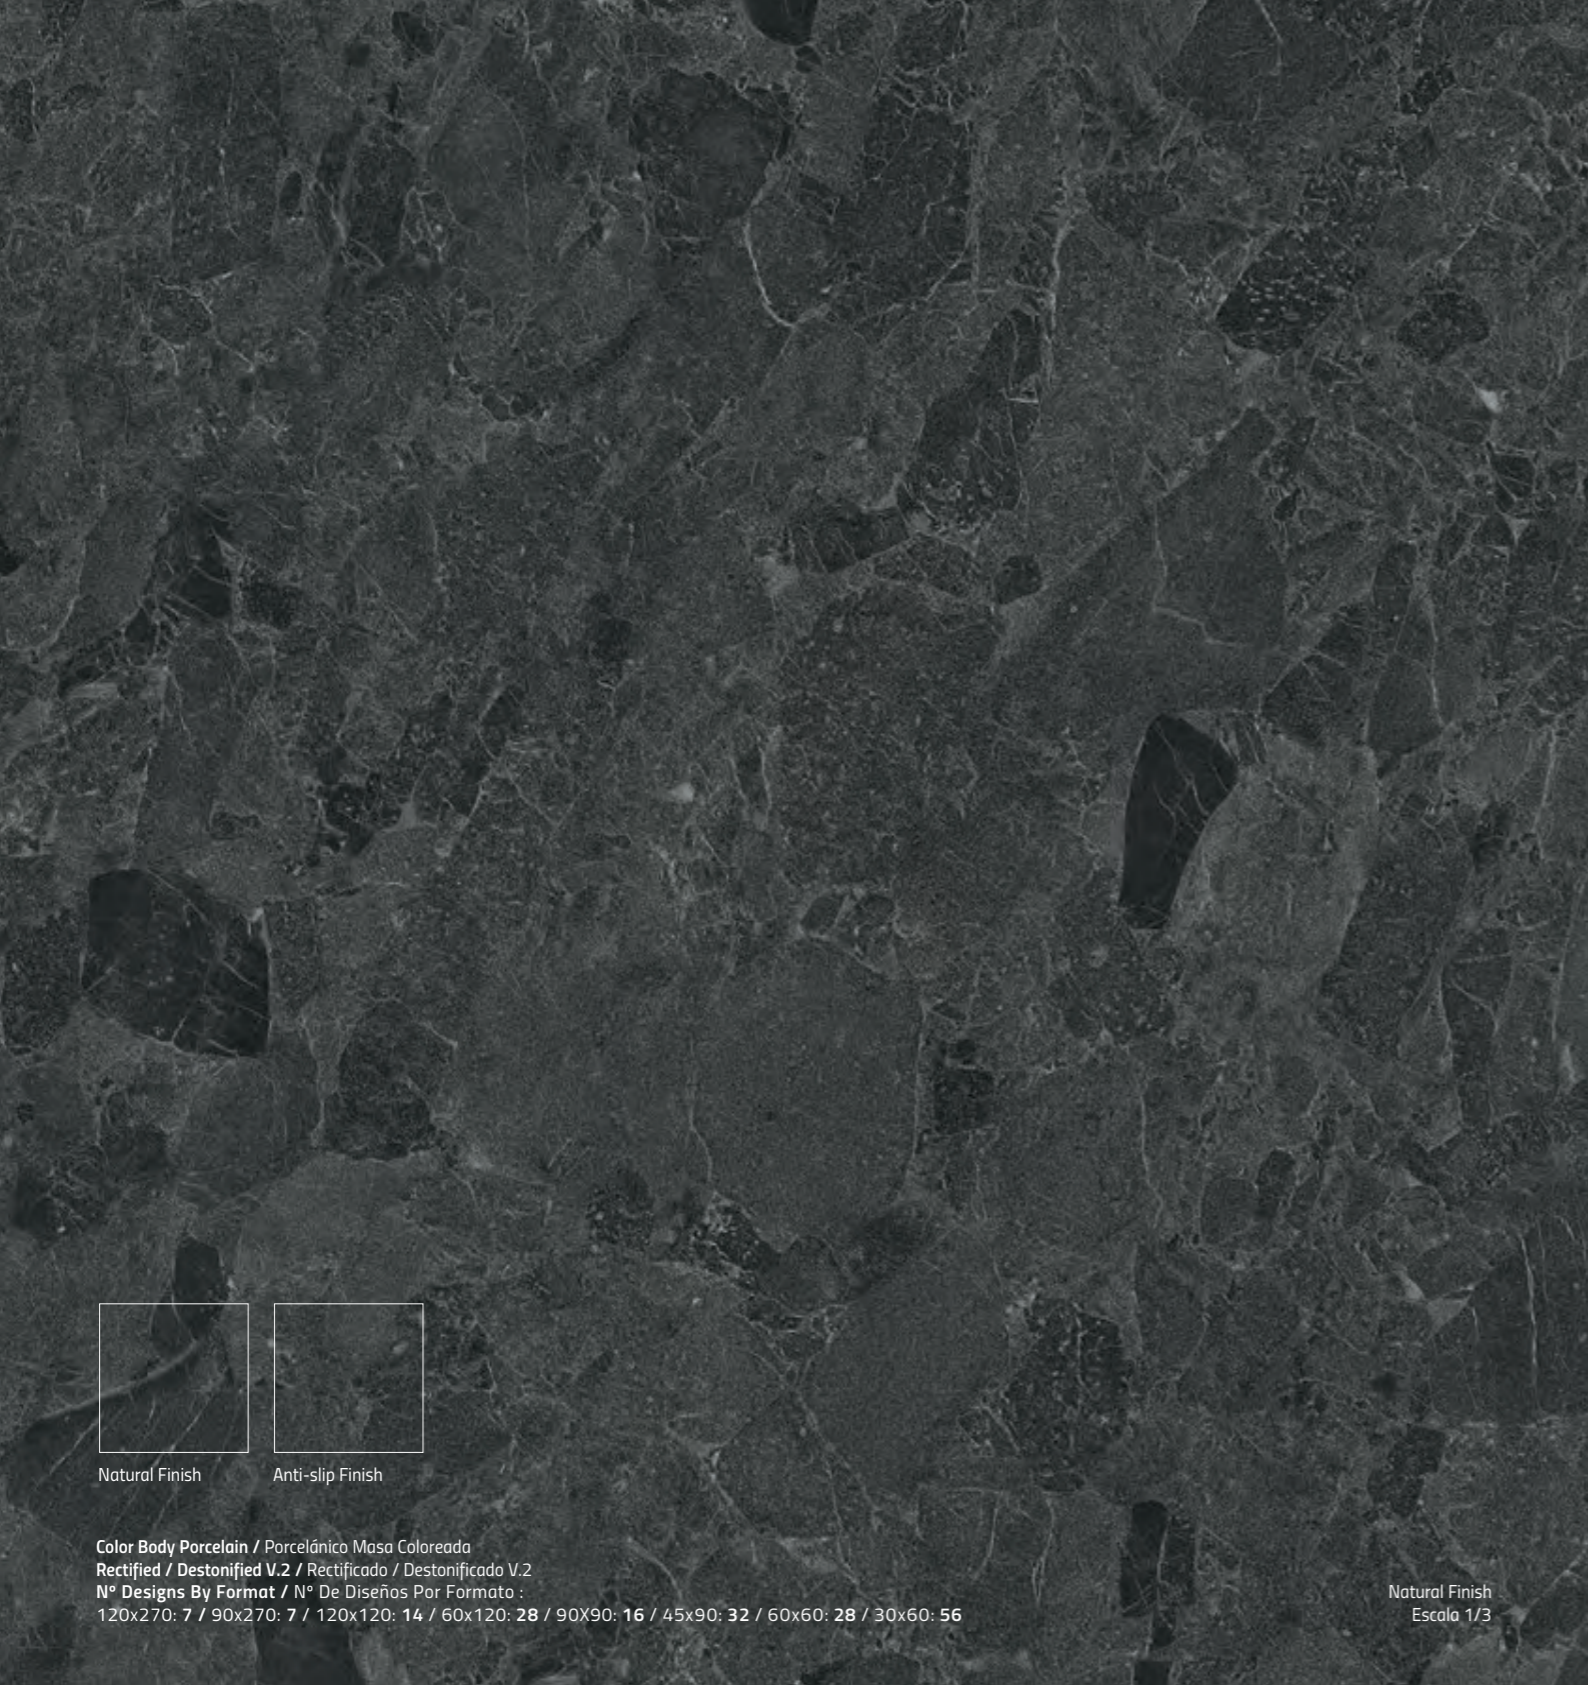

New Stone Anthracite 90x270 (36"x106")

New Stone

7

Color Body Porcelain / Porcelánico Masa Coloreada
Rectified / Destonified V.2 / Rectificado / Destonificado V.2
N° Designs By Format / N° De Diseños Por Formato :
120x270: 7 / 90x270: 7 / 120x120: 14 / 60x120: 28 / 90x90: 16 / 45x90: 32 / 60x60: 28 / 30x60: 56

Natural Finish
Escala 1/3