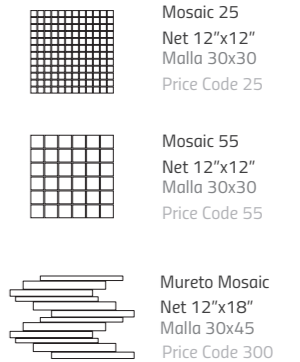

Natural Finish  
 Escala 1/3

Available Colours:

Light Grey      Grey      Anthracite

Available Sizes / Formatos Disponibles

Complements / Complementos

Step Tile & Countertops Available. Pag. 236.  
 Peldaños y Encimeras disponibles. Pag. 236.

**Mosaic 25**  
 Net 12"x12"  
 Malla 30x30  
 Price Code 25

**Mosaic 55**  
 Net 12"x12"  
 Malla 30x30  
 Price Code 55

**Mureto Mosaic**  
 Net 12"x18"  
 Malla 30x45  
 Price Code 300

Available Sizes & Finishes / Formatos y Acabados Disponibles