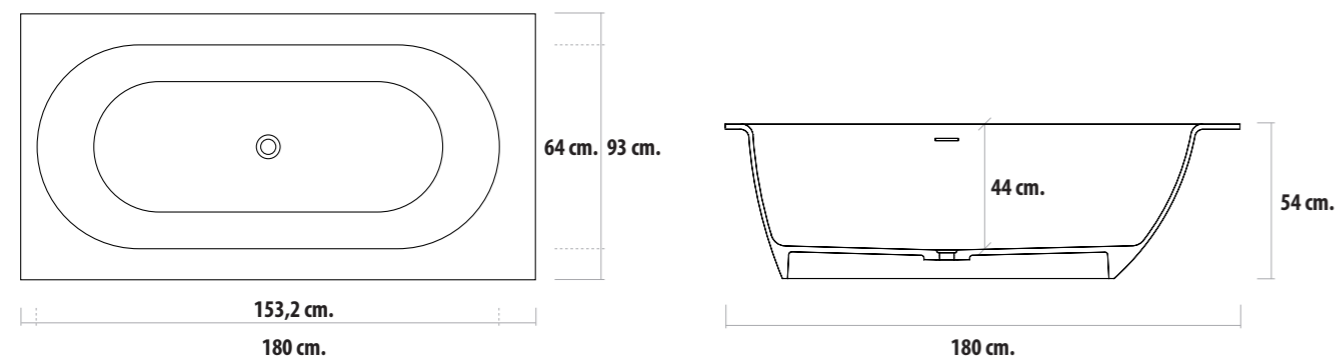

Medidas |

Measures | Mesures | Misure

* Para dimensiones superiores solicitar presupuesto al departamento comercial

For larger measurements, request an estimate from the sales department / Pour des dimensions supérieure demander budget au département comercial /

Per articoli fuori misura, si prega di chiedere fattibilità all'ufficio commerciale.

Rebosadero
Overflow
Débordement
Troppopieno

Antibacteriano
Antibacterial
Antibactérien
Antibatterico

Garantía 2 años
Guarantee 2 years
Garantie 2 ans
Garanzia 2 anni

Fácil limpieza
Easy cleaning
Nettoyage facile
Facile pulizia