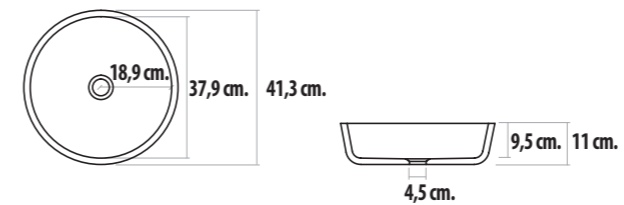

OPCIÓN |
OPTION | OPTION | OPZIONE

Válvula Click - Clack | Color personalizable
Click - Clack Valve | Customizable colour
Bonde Click - Clack | Couleur personnalisable
Scarico Click-Clack | Colore personalizzabile

Antibacteriano
Antibacterial
Antibactérien
Antibatterico

Garantía 2 años
Garantie 2 years
Garantie 2 ans
Garanzia 2 anni

Fácil limpieza
Easy cleaning
Nettoyage facile
Facile pulizia

LAVABOS SOBRE ENCIMERA

WASHBASIN ON COUNTERTOP | LAVABO SUR UN COMPTOIR | LAVABO DA APPOGGIO