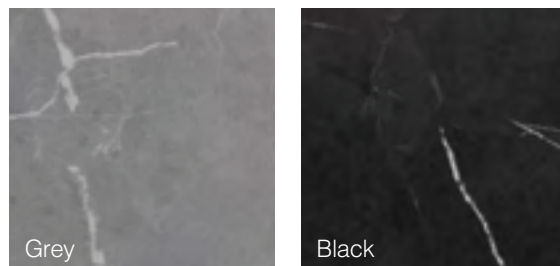

FORMATO FORMAT	COLOR COLOUR	ACABADO Y GRUPO DE PRECIO M² FINISHING & PRICE GROUP SQM		PACKING					
		Natural Natural	Pulido Brillo High-gloss Polished	M² Caja Box	Kg Caja Box	Piezas Caja Pieces Box	Cajas Palet Boxes Palet	M² Palet Palet	Kg Palet Palet
150 x 300 cm 59" x 118 1/8" 	Grey	021	152	72*	1274*	16*	1*	72*	1274*
	Black								
150 x 150 cm 59" x 59" 	Grey	021	152	45*	725*	20*	1*	45*	725*
	Black								
100 x 250 cm 39 3/8" x 98 3/8" 	Grey	114	153	50*	796*	20*	1*	50*	796*
	Black								

Los pesos aquí reflejados pueden sufrir ligeras variaciones en función del lote de producción.
Weights shown here may slightly vary depending on the production lot.

* 150 x 300 / 150 x 150 / 100 x 250 cm

Los datos de packing corresponden a la venta de pallet completo; las cantidades inferiores tendrán un cargo correspondiente a los costes adicionales de manipulación y embalaje de estas piezas (140 €).
The packing data refers to the sale of a complete pallet; an additional charge will be applied to lower quantities to cover the costs of handling and packaging these items (140 €).

COLORES / COLOURS