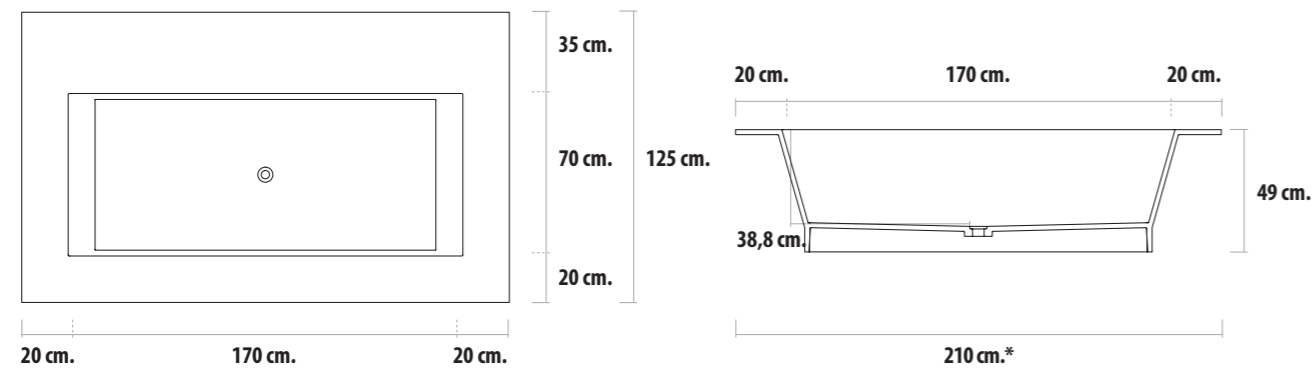

BAÑERA A MEDIDA
bathtubs customized | baignoires sur mesure | vasche su misura

ENOL

○ SMART SOLID

BATHTUBS

BAIGNOIRES | VASCHE | BAÑERAS

ENOL 155/170

○ SMART SOLID

INFORMACIÓN TÉCNICA

ENOL170

Bañeras sin rebosadero | Bathtubs without overflow | Baignoires sans débordement | Vasches senza troppo pieno.

* Para dimensiones superiores solicitar presupuesto al departamento comercial

For larger measurements, request an estimate from the sales department / Pour des dimensions supérieure demander budget au département comercial /