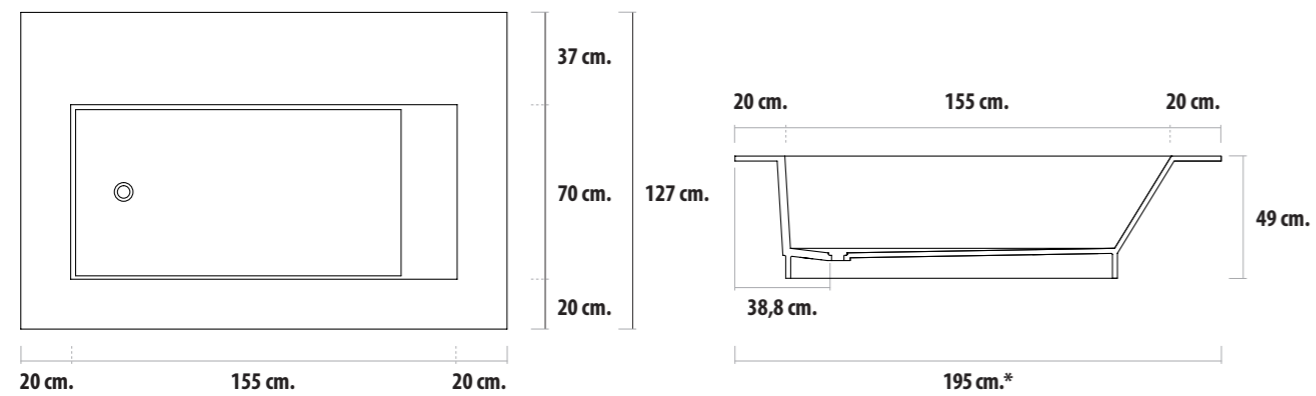

BAÑERA A MEDIDA
bathtubs customized | baignoires sur mesure | vasche su misura

ENOL

○ SMART SOLID

BATHTUBS

BAIGNOIRES | VASCHE | BAÑERAS

ENOL 155/170

○ SMART SOLID

INFORMACIÓN TÉCNICA

ENOL170

Bañeras sin rebosadero | Bathtubs without overflow | Baignoires sans débordement | Vasches senza troppo pieno.

* Para dimensiones superiores solicitar presupuesto al departamento comercial

For larger measurements, request an estimate from the sales department / Pour des dimensions supérieure demander budget au département comercial /