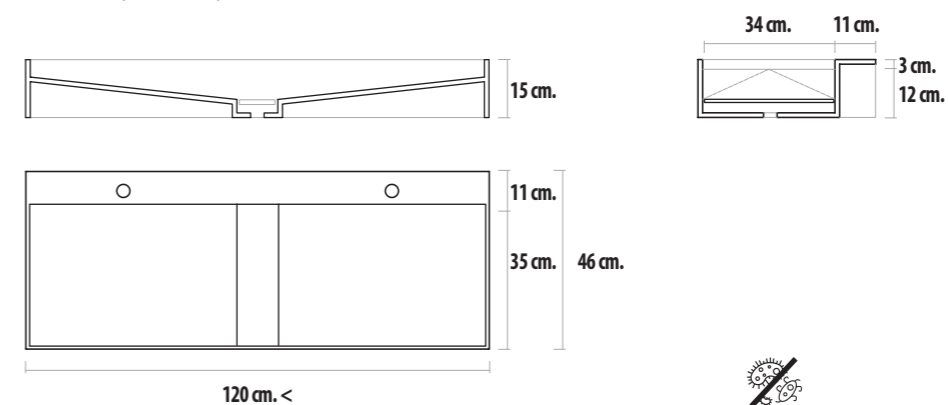

INFORMACIÓN TÉCNICA

TECHNICAL INFORMATION | INFORMATION TECHNIQUE | INFORAMAZIONE TECNICHE

Acabados |
Finishing | Finition | Finitura: SOFT

Color |
Color | Couleur | Colori: GLACIAR WHITE

Medidas |
Measures | Mesures | Misure