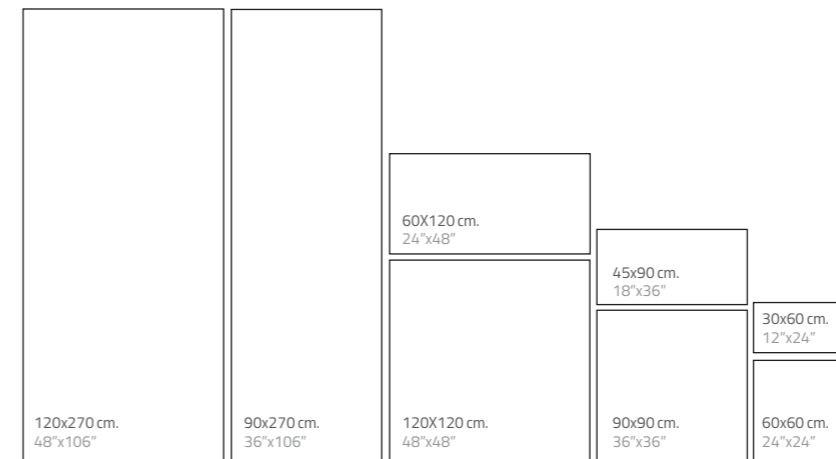

Available Sizes / Formatos Disponibles

Complements / Complementos

Step Tile & Countertops Availables. Pag. 236.
Peldaños y Encimeras disponibles. Pag. 236.

- **Mosaic 25**
  Net 12"x12"
  Malla 30x30
  Price Code 25
- **Mosaic 55**
  Net 12"x12"
  Malla 30x30
  Price Code 55
- **Moved Mosaic**
  Net 12"x12"
  Malla 30x30
  Price Code 302
- **Mureto Mosaic**
  Net 12"x18"
  Malla 30x45
  Price Code 300

Available Sizes & Finishes / Formatos y Acabados Disponibles

Nominal Size Formato Nominal	Real Size Formato Real	Natural Natural R9 · C1	Anti-Slip Antideslizante R11 · C3 · A+B	Price Code Código Precio	Pz/Box	M2/Box	Kg/Box	Box/Pa	M2/Pa	Kg/Pa
30x60 cm. 12"x24"	29,8x59,8x0,9 cm.	●	●	30	6	1,07	22,74	40	42,80	940
60x60 cm. 24"x24"	59,8x59,8x0,9 cm.	●	●	60	3	1,07	23,22	40	42,91	962
45x90 cm. 18"x36"	44,8x89,8x0,9 cm.	●	●	45	3	1,21	25,50	32	38,62	849
90x90 cm. 36"x36"	89,8x89,8x0,9 cm.	●	●	90	1	0,81	17,00	44	35,42	796
60x120 cm. 24"x48"	59,8x119,8x0,9 cm.	●	●	62	2	1,43	30,32	24	34,32	767
120x120 cm. 48"x48"	119,8x119,8x0,9 cm.	●	●	120	1	1,44	30,32	30	43,06	974
90x270 cm. 36"x107"	89,8x269,8x0,9 cm.	●	●	270	1	2,42	51,00	16	38,76	916
120x270 cm. 48"x102"	119,8x269,8x0,9 cm.	●	●	271	1	3,23	68,10	16	51,72	1189
Mosaic 25	29,8x29,8x0,9 cm.	●	●	25	5	0,44	9,00	60	26,40	576
Mosaic 55	29,8x29,8x0,9 cm.	●	●	55	5	0,44	9,00	60	26,40	576
Moved Mosaic	29,8x29,8x0,9 cm.	●	●	302	5	0,44	9,00	60	26,40	576
Mureto Mosaic	29,8x29,8x0,9 cm.	●	●	300	5	0,44	9,00	40	17,60	395

Nominal Size Formato Nominal	Real Size Formato Real	Natural Natural R9 · C1	Anti-Slip Antideslizante R11 · C3 · A+B	Price Code Código Precio	Pz/Box	ML/Box	Kg/Box	Box/Pa	M2/Pa	Kg/Pa
Skirting / Rodapié 5x60 cm.	4,8x59,8x0,9 cm.	●	●	561	5	2,99	3,00	120	-	-
Skirting / Rodapié 5x90 cm.	4,8x89,8x0,9 cm.	●	●	591	5	4,49	5,50	70	-	-
Skirting / Rodapié 5x120 cm.	4,8x119,8x0,9 cm.	●	●	521	5	5,99	7,00	70	-	-
Step Tile / Peldaño 33,3x60 cm.	33,3x59,8 cm.	●	●	360	2	1,20	-	-	-	-
Step Tile / Peldaño 33,3x90 cm.	33,3x89,8 cm.	●	●	390	2	1,80	-	-	-	-
Step Tile / Peldaño 33,3x120 cm.	33,3x119,8 cm.	●	●	312	2	2,40	-	-	-	-
Corner Step Tile /P.Ang. 33,3x60 cm.	33,3x59,8 cm.	●	●	361	1	0,60	-	-	-	-
Corner Step Tile /P.Ang. 33,3x90 cm.	33,3x89,8 cm.	●	●	391	1	0,90	-	-	-	-
Corner Step Tile /P.Ang. 33,3x120 cm.	33,3x119,8 cm.	●	●	313	1	1,20	-	-	-	-

Available Colours: