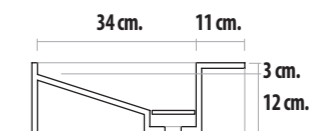

INFORMACIÓN TÉCNICA

TECHNICAL INFORMATION | INFORMATION TECHNIQUE | INFORAMAZIONE TECNICHE

Acabados |
Finishing | Finition | Finitura: SOFT

Color |
Color | Couleur | Colori: GLACIAR WHITE

Medidas |
Measures | Mesures | Misure