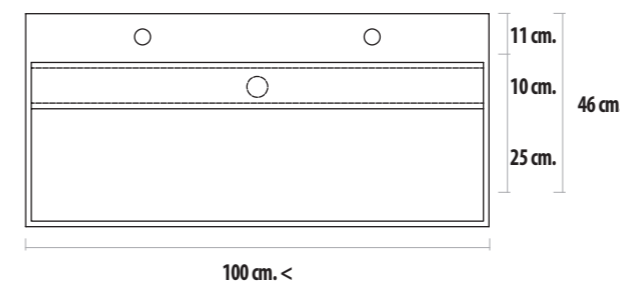

INFORMACIÓN TÉCNICA

TECHNICAL INFORMATION | INFORMATION TECHNIQUE | INFORAMAZIONE TECNICHE

Acabados |
Finishing | Finition | Finitura: SOFT

Color |
Color | Couleur | Colori: GLACIAR WHITE

Medidas |
Measures | Mesures | Misure