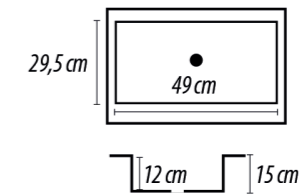

Medidas Seno | Sink Measurements  
Dimensions vasque | Misure vasca

29,5x49 cm | h 12 cm

Espesor | Thickness  
Épaisseur | spessore  
1,2 cm

Largo a medida | Customized length | Longueur sur mesure | Lunghezza su misura

	Largo   Length   Length   Lunghezza cm																
	61	71	81	91	101	111	121	131	141	151	161	171	181	191	201	211	221
<b>1</b> Seno   Sink Vasque   Vasca	0	0	0	0	0	0	0	0	0	0	0	0	0	0	0	0	0
<b>2</b> Senos   Sinks Vasques   Vasche							0	0	0	0	0	0	0	0	0	0	0
<b>1</b> Seno con Faldón   Sink with Aprons Vasque avec Cache   Vasca Scatolato	0	0	0	0	0	0	0	0	0	0	0	0	0	0	0	0	0
<b>2</b> Senos con Faldón   Sinks with Aprons Vasques avec Cache   Vasche Scatolato							0	0	0	0	0	0	0	0	0	0	0