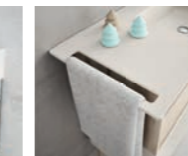

	Largo   Length   Length   Lunghezza cm																
	61	71	81	91	101	111	121	131	141	151	161	171	181	191	201	211	221
<b>1</b> Seno   Sink Vasque   Vasca	0	0	0	0	0	0	0	0	0	0	0	0	0	0	0	0	0
<b>2</b> Senos   Sinks Vasques   Vasche							0	0	0	0	0	0	0	0	0	0	0
<b>1</b> Seno con Faldón   Sink with Aprons Vasque avec Cache   Vasca Scatolato	0	0	0	0	0	0	0	0	0	0	0	0	0	0	0	0	0
<b>2</b> Senos con Faldón   Sinks with Aprons Vasques avec Cache   Vasche Scatolato							0	0	0	0	0	0	0	0	0	0	0

OPCIÓN | OPTION | OPTION | OPZIONE

Toallero integrado | Built-in towel rack | Porte-serviettes intégré | Portasciugamani integrato

Frontal  
Front Towel Rack  
Porte-serviettes frontal  
Portasciugamani frontale

Lateral  
Side Towel Rack  
Porte-serviettes latéral  
Portasciugamani laterale

Superior  
Top Towel Rack  
Porte-serviettes supérieure  
Portasciugamani superiore

Rebosadero  
Overflow  
Débordement  
Troppieno